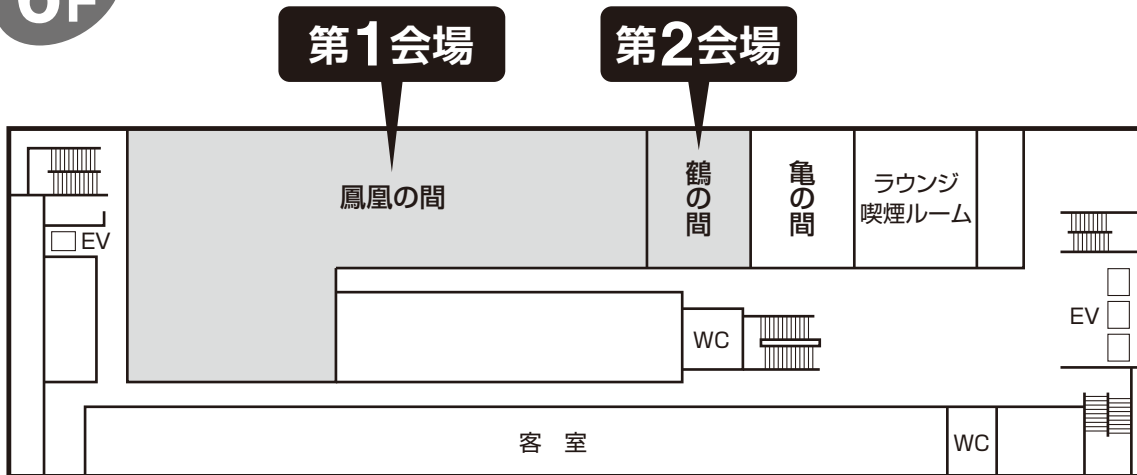

大阪キャッスルホテル

6F

7F

※ワークショップ 1 は 3F 錦城閣 紅梅・水仙・桜の間で開催