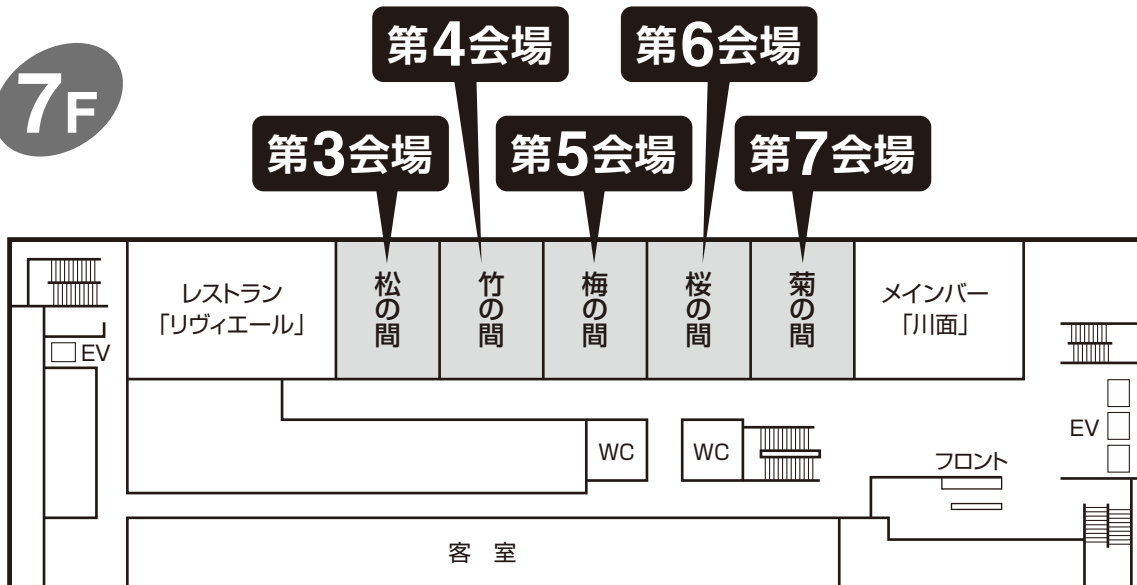

大阪キャッスルホテル

6F

7F

※ワークショップ 1 は 3F 錦城閣 紅梅・水仙・桜の間で開催